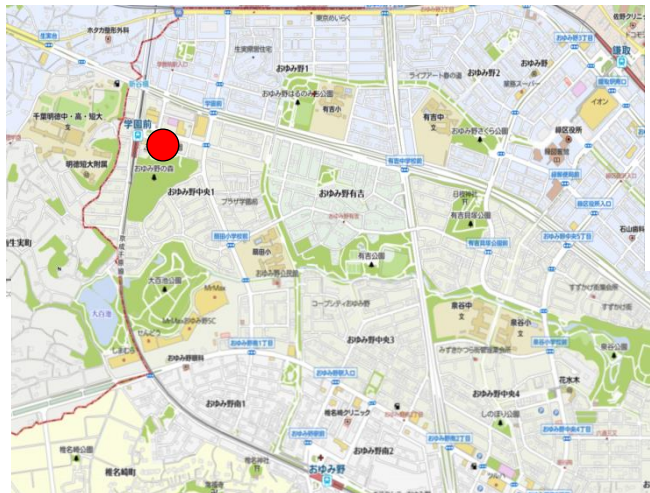

⑧ヘアサロンコール向側

⑨おゆみ野南中学校前

⑩こじろうさく公園

⑪カメラのキタムラ

⑫なごみの米屋

⑬長岡中華そば ※建物が変わっています。

⑭大膳野入口バス停

⑮ピュアシティ前

⑯みずほの森歯科

⑰区役所入口バス停

⑱イオン・ゆみーる前

⑲焼肉飛苑前

②0 ライブアート

②1 鉄塔前

②2 おゆみ野2丁目バス停

②3 スジャーバス停

②4 県営住宅西門手前

②5 学園駅前

②6 扇田小学校バス停

②7 おゆみ野中央3丁目バス停