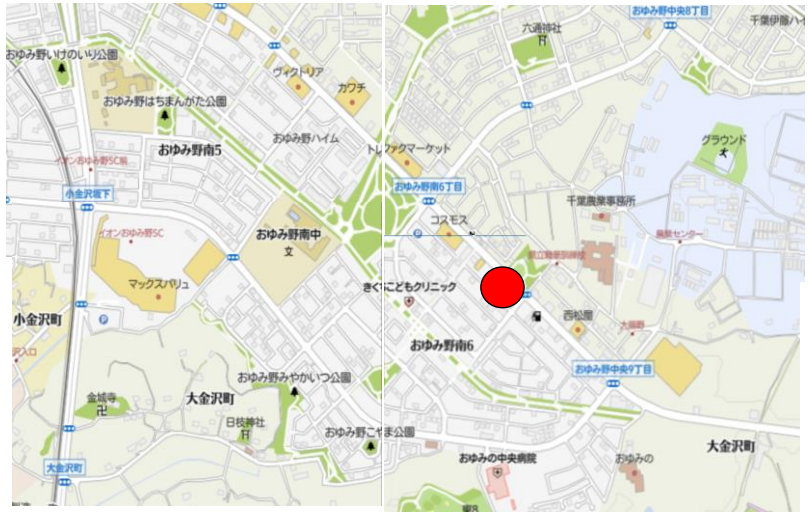

【おゆみ野南・鎌取方面】

ヴェルディ出発40分

②精文館従業員駐車場手前

③おちな台公園向側高架下

④ハイツおゆみ野前

⑤ 松下整骨院向側

⑥ サンシャインビレッジ西側

⑦ おゆみ野南小学校南東側

⑧ヘアサロンコール向側

⑨おゆみ野南中学校前

⑩こじろうさく公園

⑪カメラのキタムラ

⑫なごみの米屋

⑬長岡中華そば ※建物が変わっています。

⑭大膳野入口バス停

⑮ピュアシティ前

⑯みずほの森歯科

⑰区役所入口バス停

⑱イオン・ゆみーる前

⑲焼肉飛苑前

②0 ライブアート

②1 鉄塔前

②2 おゆみ野2丁目バス停

②3 スジャーバス停

②4 県営住宅西門手前

②5 学園駅前

②6 扇田小学校バス停

②7 おゆみ野中央3丁目バス停