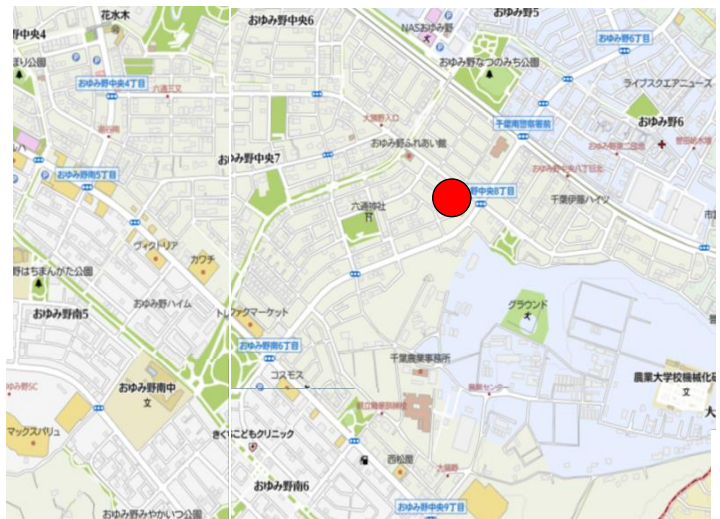

【おゆみ野南・鎌取方面】

ヴェルディ出発40分

②精文館従業員駐車場手前

③おちな台公園向側高架下

④ハイツおゆみ野前

⑤ 松下整骨院向側

⑥ サンシャインビレッジ西側

⑦ おゆみ野南小学校南東側

⑧ヘアサロンコール向側

⑨おゆみ野南中学校前

⑩こじろうさく公園

⑪カメラのキタムラ

⑫なごみの米屋

⑬長岡中華そば ※建物が変わっています。

⑭大膳野入口バス停

⑮ピュアシティ前

⑯みずほの森歯科

⑰区役所入口バス停

⑱イオン・ゆみーる前

⑲焼肉飛苑前

②0 ライブアート

②1 鉄塔前

②2 おゆみ野2丁目バス停

②3 スジャーバス停

②4 県営住宅西門手前

②5 学園駅前

②6 扇田小学校バス停

②7 おゆみ野中央3丁目バス停