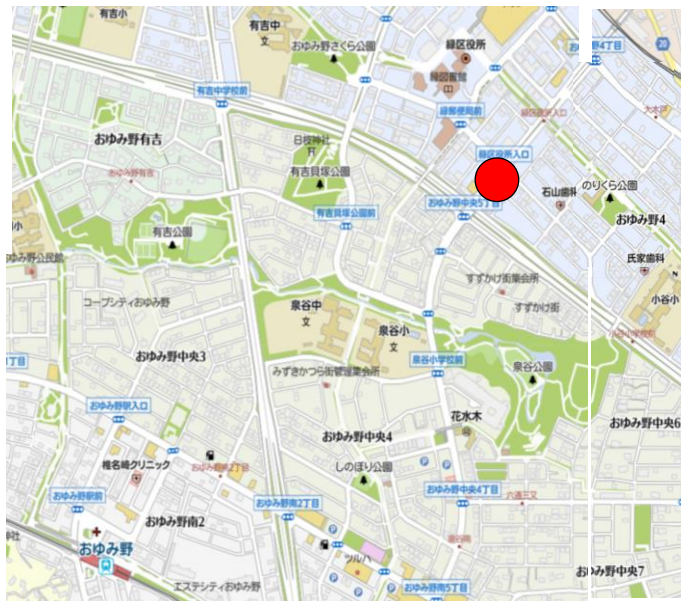

【おゆみ野南・鎌取方面】

ヴェルディ出発40分

②精文館従業員駐車場手前

③おちな台公園向側高架下

④ハイツおゆみ野前

⑤ 松下整骨院向側

⑥ サンシャインビレッジ西側

⑦ おゆみ野南小学校南東側

⑧ヘアサロンコール向側

⑨おゆみ野南中学校前

⑩こじろうさく公園

⑪カメラのキタムラ

⑫なごみの米屋

⑬長岡中華そば ※建物が変わっています。

⑭大膳野入口バス停

⑮ピュアシティ前

⑯みずほの森歯科

⑰区役所入口バス停

⑱イオン・ゆみーる前

⑲焼肉飛苑前

②0 ライブアート

②1 鉄塔前

②2 おゆみ野2丁目バス停

②3 スジャーバス停