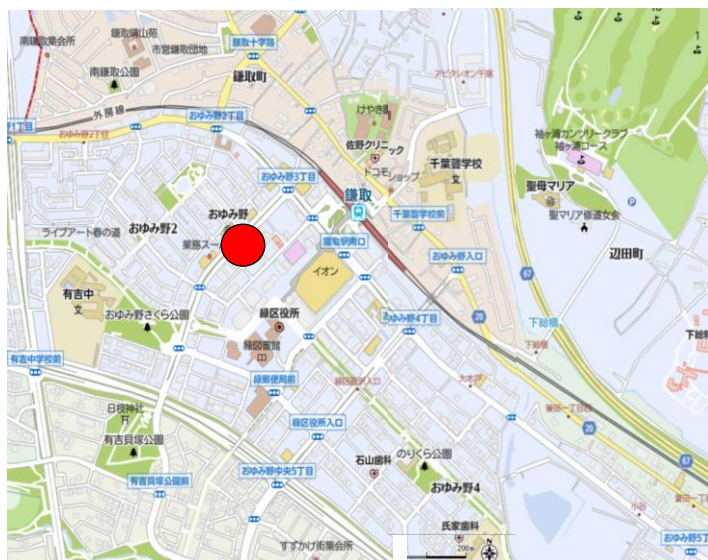

【おゆみ野南・鎌取方面】

ヴェルディ出発40分

②精文館従業員駐車場手前

③おちな台公園向側高架下

④ハイツおゆみ野前

⑤ 松下整骨院向側

⑥ サンシャインビレッジ西側

⑦ おゆみ野南小学校南東側

⑧ヘアサロンコール向側

⑨おゆみ野南中学校前

⑩こじろうさく公園

⑪カメラのキタムラ

⑫なごみの米屋

⑬長岡中華そば ※建物が変わっています。

⑭大膳野入口バス停

⑮ピュアシティ前

⑯みずほの森歯科

⑰区役所入口バス停

⑱イオン・ゆみーる前

⑲焼肉飛苑前

②0 ライブアート

②1 鉄塔前

②2 おゆみ野2丁目バス停

②3 スジャーバス停

②4 県営住宅西門手前

②5 学園駅前

②6 扇田小学校バス停

②7 おゆみ野中央3丁目バス停