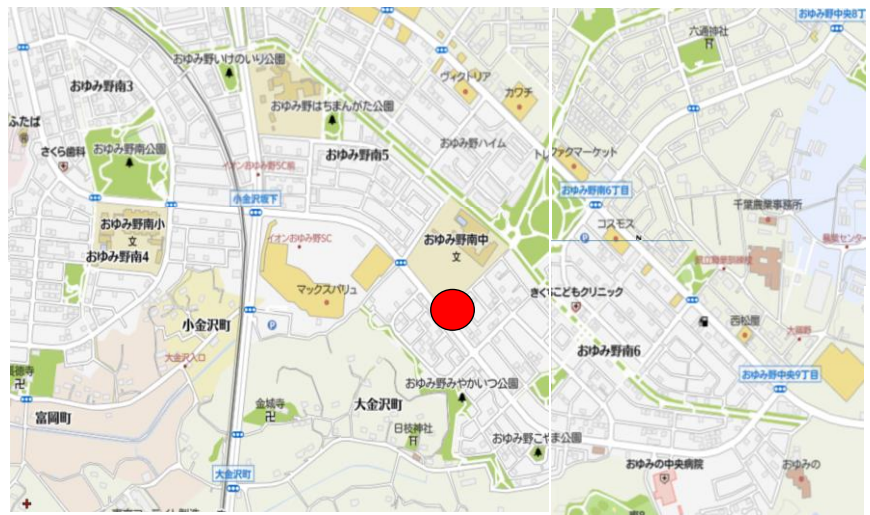

【おゆみ野南・鎌取方面】

ヴェルディ出発40分

②精文館従業員駐車場手前

③おちな台公園向側高架下

④ハイツおゆみ野前

⑤ 松下整骨院向側

⑥ サンシャインビレッジ西側

⑦ おゆみ野南小学校南東側

⑧ヘアサロンコール向側

⑨おゆみ野南中学校前

⑩こじろうさく公園

⑪カメラのキタムラ

⑫なごみの米屋

⑬長岡中華そば ※建物が変わっています。

⑭大膳野入口バス停

⑮ピュアシティ前

⑯みずほの森歯科

⑰区役所入口バス停

⑱イオン・ゆみーる前

⑲焼肉飛苑前

②0 ライブアート

②1 鉄塔前

②2 おゆみ野2丁目バス停

②3 スジャーバス停

②4 県営住宅西門手前

②5 学園駅前

②6 扇田小学校バス停

②7 おゆみ野中央3丁目バス停