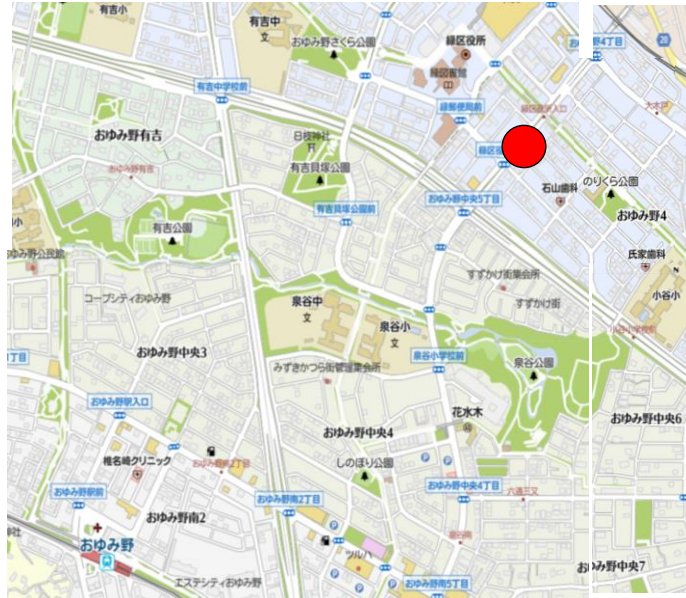

【おゆみ野南・鎌取方面】

ヴェルディ出発40分

②精文館従業員駐車場手前

③おちな台公園向側高架下

④ハイツおゆみ野前

⑤ 松下整骨院向側

⑥ サンシャインビレッジ西側

⑦ おゆみ野南小学校南東側

⑧ヘアサロンコール向側

⑨おゆみ野南中学校前

⑩こじろうさく公園

⑪カメラのキタムラ

⑫なごみの米屋

⑬長岡中華そば ※建物が変わっています。

⑭大膳野入口バス停

⑮ピュアシティ前

⑯みずほの森歯科

⑰区役所入口バス停

⑱イオン・ゆみーる前

⑲焼肉飛苑前

②0 ライブアート

②1 鉄塔前

②2 おゆみ野2丁目バス停

②3 スジャーバス停