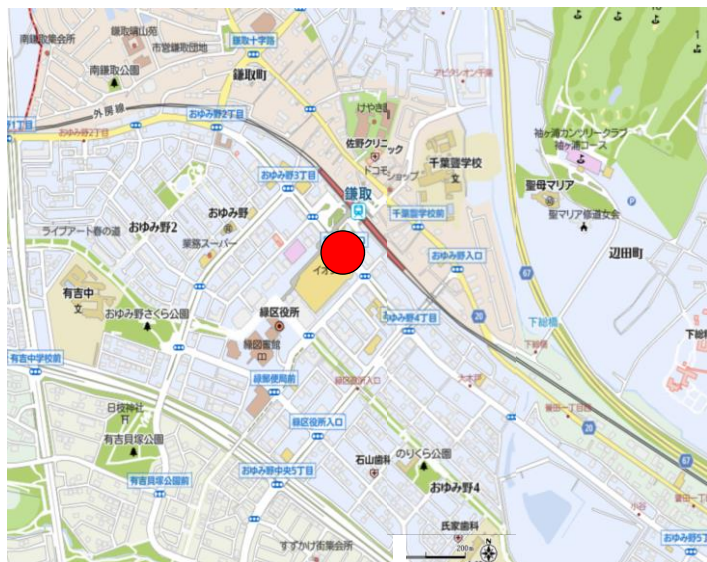

【おゆみ野南・鎌取方面】

ヴェルディ出発40分

②精文館従業員駐車場手前

③おちな台公園向側高架下

④ハイツおゆみ野前

⑤ 松下整骨院向側

⑥ サンシャインビレッジ西側

⑦ おゆみ野南小学校南東側

⑧ヘアサロンコール向側

⑨おゆみ野南中学校前

⑩こじろうさく公園

⑪カメラのキタムラ

⑫なごみの米屋

⑬長岡中華そば ※建物が変わっています。

⑭大膳野入口バス停

⑮ピュアシティ前

⑯みずほの森歯科

⑰区役所入口バス停

⑱イオン・ゆみーる前

⑲焼肉飛苑前

②0 ライブアート

②1 鉄塔前

②2 おゆみ野2丁目バス停

②3 スジャーバス停

②4 県営住宅西門手前

②5 学園駅前

②6 扇田小学校バス停

②7 おゆみ野中央3丁目バス停