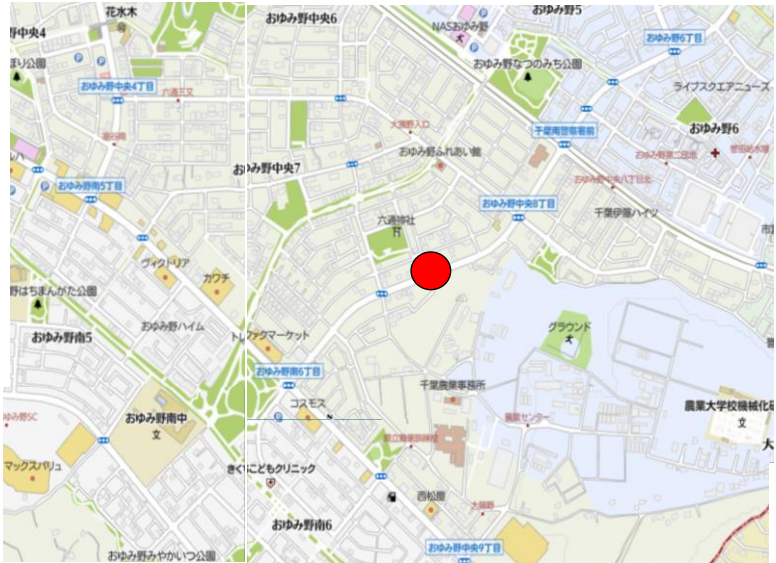

【おゆみ野南・鎌取方面】

ヴェルディ出発40分

②精文館従業員駐車場手前

③おちな台公園向側高架下

④ハイツおゆみ野前

⑤ 松下整骨院向側

⑥ サンシャインビレッジ西側

⑦ おゆみ野南小学校南東側

⑧ヘアサロンコール向側

⑨おゆみ野南中学校前

⑩こじろうさく公園

⑪カメラのキタムラ

⑫なごみの米屋

⑬長岡中華そば ※建物が変わっています。

⑭大膳野入口バス停

⑮ピュアシティ前

⑯みずほの森歯科

⑰区役所入口バス停

⑱イオン・ゆみーる前

⑲焼肉飛苑前

②0 ライブアート

②1 鉄塔前

②2 おゆみ野2丁目バス停

②3 スジャーバス停