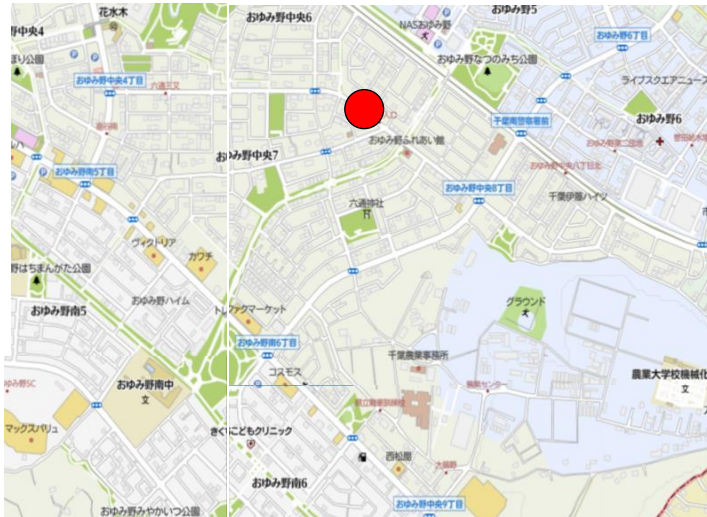

【おゆみ野南・鎌取方面】

ヴェルディ出発40分

②精文館従業員駐車場手前

③おちな台公園向側高架下

④ハイツおゆみ野前

⑤ 松下整骨院向側

⑥ サンシャインビレッジ西側

⑦ おゆみ野南小学校南東側

⑧ヘアサロンコール向側

⑨おゆみ野南中学校前

⑩こじろうさく公園

⑪カメラのキタムラ

⑫なごみの米屋

⑬長岡中華そば ※建物が変わっています。

⑭大膳野入口バス停

⑮ピュアシティ前

⑯みずほの森歯科

⑰区役所入口バス停

⑱イオン・ゆみーる前

⑲焼肉飛苑前

②0 ライブアート

②1 鉄塔前

②2 おゆみ野2丁目バス停

②3 スジャーバス停