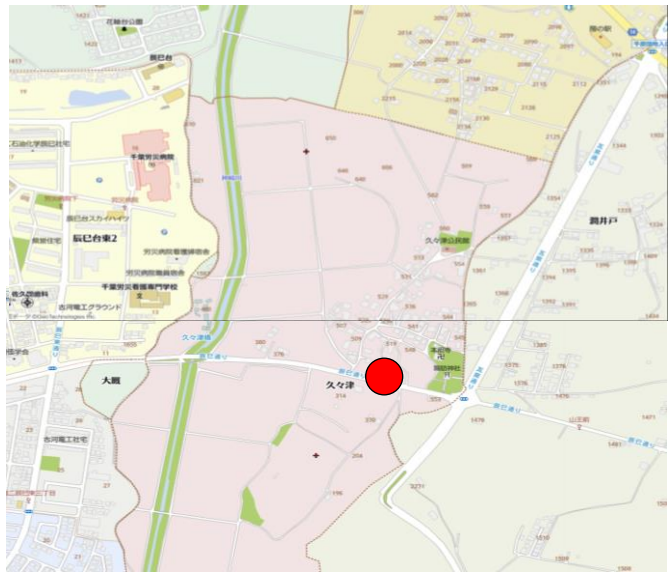

【うるいど・辰巳台方面】

ヴェルディ出発40分

②うるいど南バス停

③こぶしのおか公園バス停

④いちはら耳鼻科咽喉科横

立ち位置目線

⑤三橋クリニック

⑥久々津バス停

⑦辰巳台クリニック

⑧ せんだう

⑨ 菊間大厩口バス停