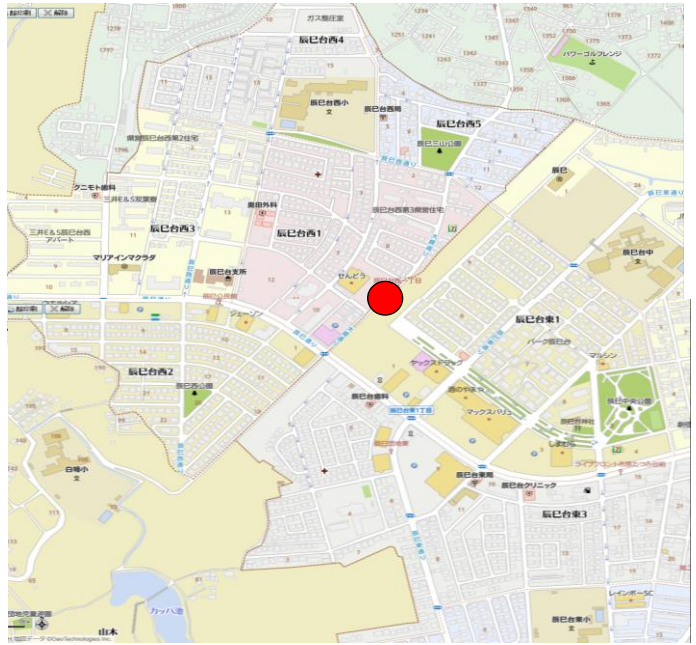

【うるいど・辰巳台方面】

ヴェルディ出発40分

②うるいど南バス停

③こぶしのおか公園バス停

④いちはら耳鼻科咽喉科横

立ち位置目線

⑤三橋クリニック

⑥久々津バス停

⑦辰巳台クリニック

⑧ せんだう

⑨ 菊間大厩口バス停