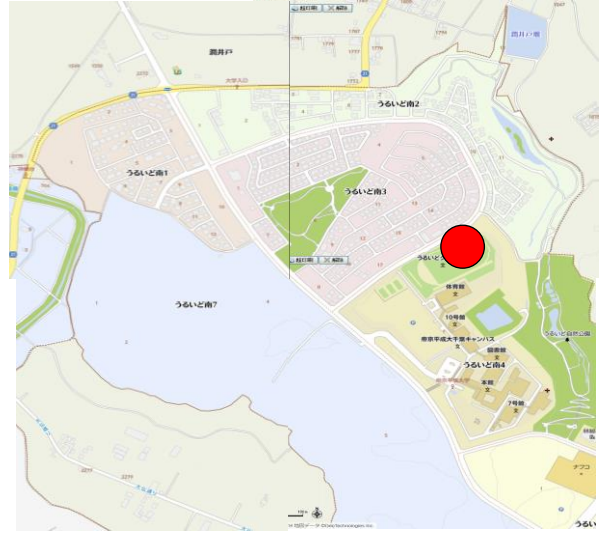

【うるいど・辰巳台方面】

ヴェルディ出発40分

②うるいど南バス停

③こぶしのおか公園バス停

④いちはら耳鼻科咽喉科横

立ち位置目線

⑤三橋クリニック

⑥久々津バス停

⑦辰巳台クリニック

⑧ せんだう

⑨ 菊間大厩口バス停