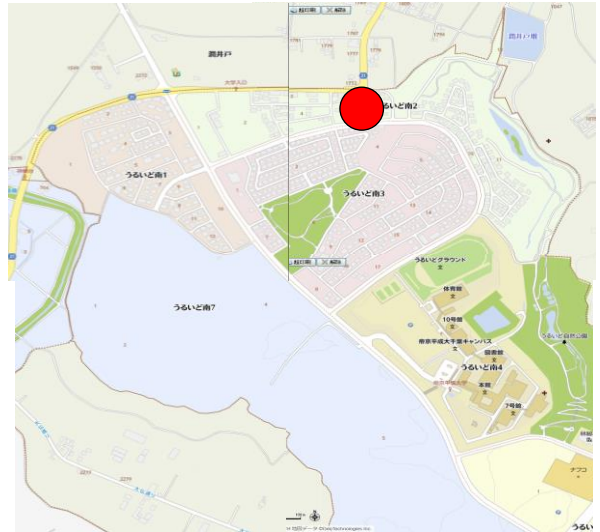

【うるいど・辰巳台方面】

ヴェルディ出発40分

②うるいど南バス停

③こぶしのおか公園バス停

④いちはら耳鼻科咽喉科横

立ち位置目線

⑤三橋クリニック

⑥久々津バス停

⑦辰巳台クリニック

⑧ せんだう

⑨ 菊間大厩口バス停