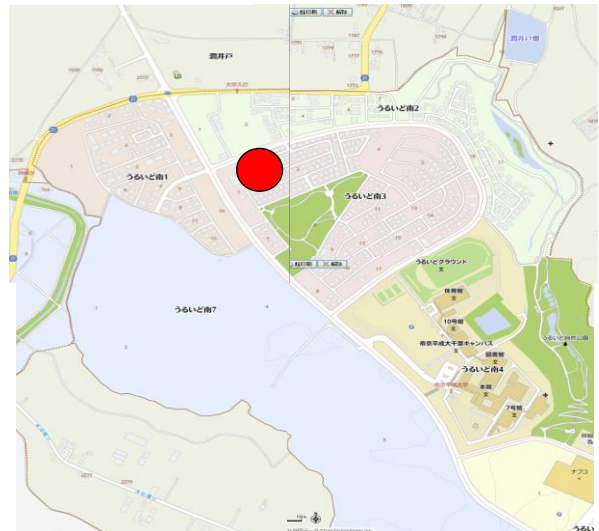

【うるいど・辰巳台方面】

ヴェルディ出発40分

②うるいど南バス停

③こぶしのおか公園バス停

④いちはら耳鼻科咽喉科横

立ち位置目線

⑤三橋クリニック

⑥久々津バス停

⑦辰巳台クリニック

⑧ せんだう

⑨ 菊間大厩口バス停