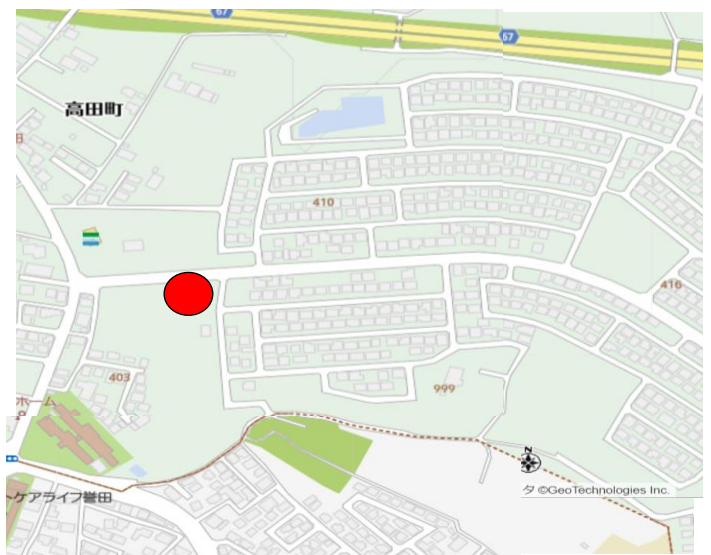

【誉田方面】

ヴェルディ出発35分

②しまむら前

③消防署前

④ダックスクリーニング前

⑤セブン 誉田駅前店

⑥セブン 高田町店

立ち位置目線

⑦ 誉田十文字公園前

⑧セブン譽田2丁目店

⑨たかだの森公園前

⑩たかだの森ニュータウン入口

⑪花福前