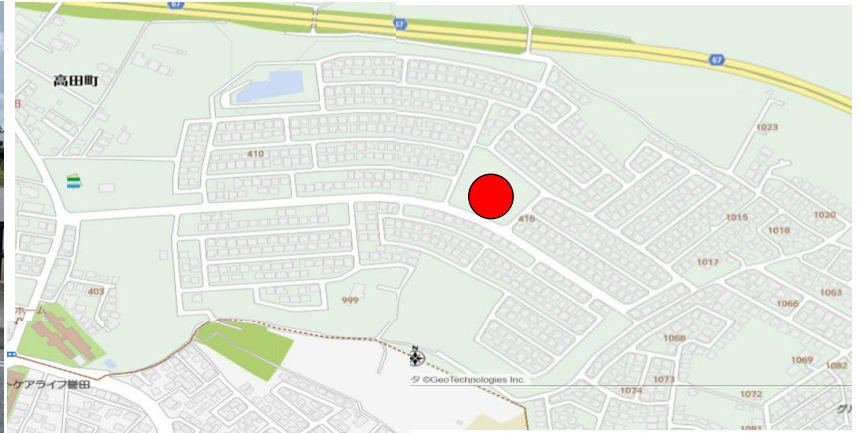

【誉田方面】

ヴェルディ出発35分

②しまむら前

③消防署前

④ダックスクリーニング前

⑤セブン 誉田駅前店

⑥セブン 高田町店

立ち位置目線

⑦ 誉田十文字公園前

⑧セブン譽田2丁目店

⑨たかだの森公園前

⑩たかだの森ニュータウン入口

⑪花福前