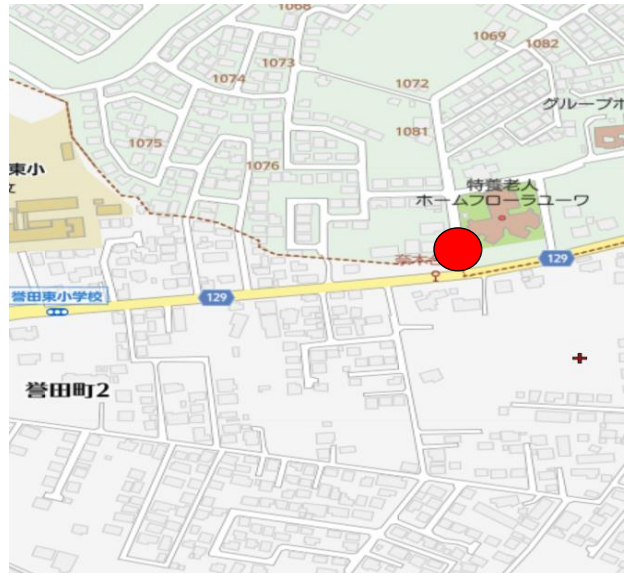

【誉田方面】

ヴェルディ出発35分

②しまむら前

③消防署前

④ダックスクリーニング前

⑤セブン 誉田駅前店

⑥セブン 高田町店

立ち位置目線

⑦ 誉田十文字公園前

⑧セブン譽田2丁目店

⑨たかだの森公園前

⑩たかだの森ニュータウン入口

⑪花福前