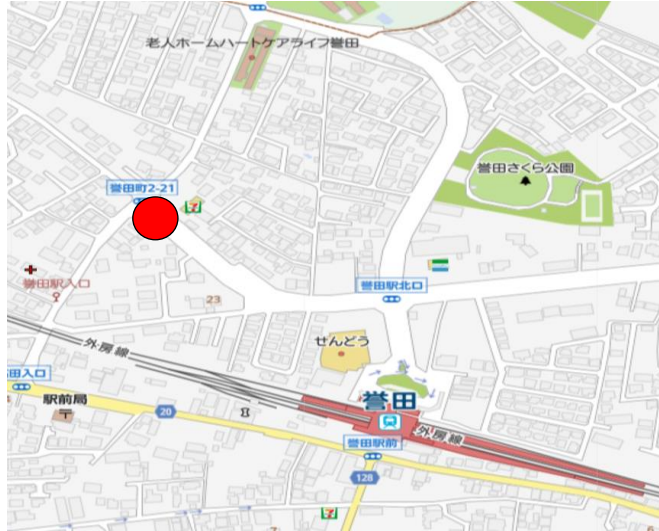

【誉田方面】

ヴェルディ出発35分

②しまむら前

③消防署前

④ダックスクリーニング前

⑤セブン 誉田駅前店

⑥セブン 高田町店

立ち位置目線

⑦ 誉田十文字公園前

⑧セブン譽田2丁目店

⑨たかだの森公園前

⑩たかだの森ニュータウン入口

⑪花福前