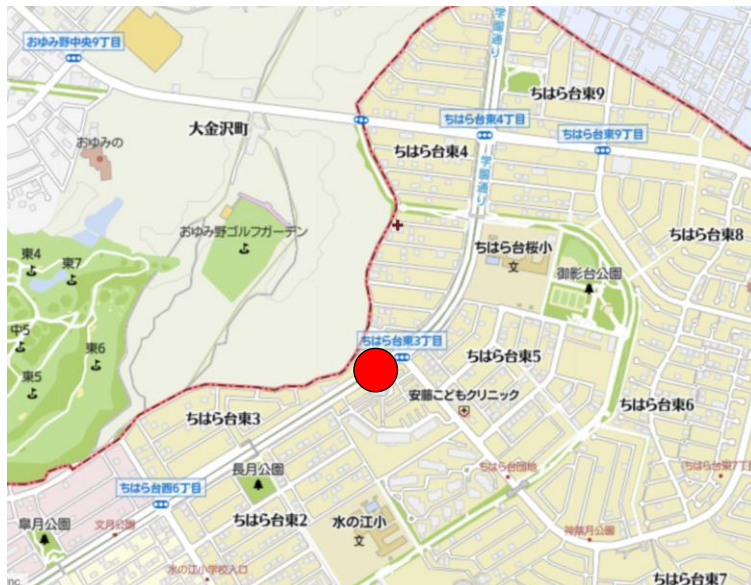

# 【ちはら台西方面】

ヴェルディ出発40分

## ③ゴルフランド向側

## ④ちはら台東4丁目バス停

## ⑤パークシティちはら台バス停